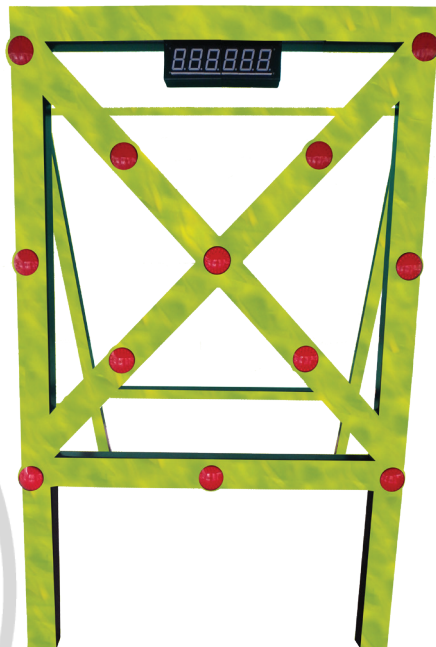

REFLEKSOMIERZ DLA DZIECI

A może tak by tak zorganizować konkurs na szybszy refleks – dorośli kontra dzieciaki?

Jeśli na organizowanej imprezie pojawią się młodszy uczestnicy, warto zapewnić rozrywkę również im – refleksomierz dla dzieci jest przystosowany do wzrostu niższych uczestników zabawy (od 120 cm) i, podobnie jak jego większa wersja, posiada możliwość ustawienia czasu gry (od 30 sekund do 3 minut) oraz naświetlania przycisku (od 0,5 do 5 sekund).

DANE TECHNICZNE:

Wymiary: wys. 175 cm, szer. 100 cm,
dł. po rozłożeniu 150 cm

Liczba uczestników: 1 osoba

Przepustowość: 1 osoba/ 1-2 min

Przeznaczenie: dzieci (min. 120 cm wzrostu)

Zasilanie: 230V zasilacz wtyczkowy 12V 3A

Rodzaj podłoża: utwardzona, równa nawierzchnia

Czas rozstawienia: 10 min

Obsługa urządzenia: 1 osoba

CENA: 1000 zł brutto/ 8h

#NOWOŚĆ

www.symulatorynaimprezy.pl

+48 503 693 693 biuro@symulatorynaimprezy.pl